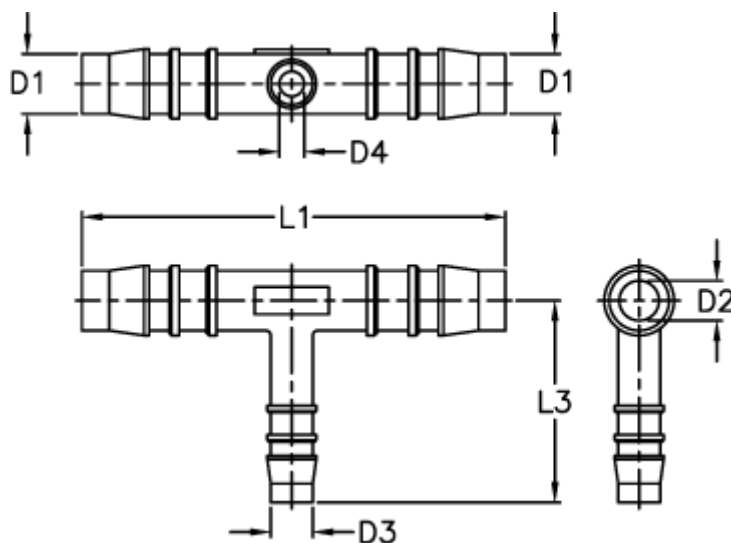

Article number: 027618912008

Description: Norma hose coupling TRS 12 - 8 - 12

Measures

D1 = 12

D2 = 8.6

D3 = 8

D4 = 5.6

L1 = 69

L3 = 31.0